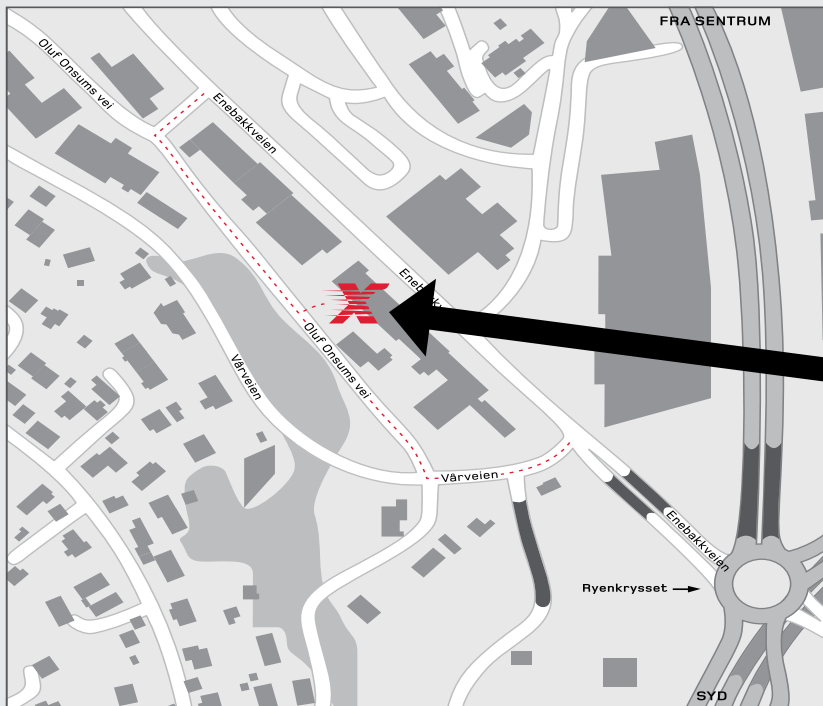

HENT SELV PÅ RYEN - ENKELT OG RIMELIG EL-UTSTYR FOR DEG I FARTEN